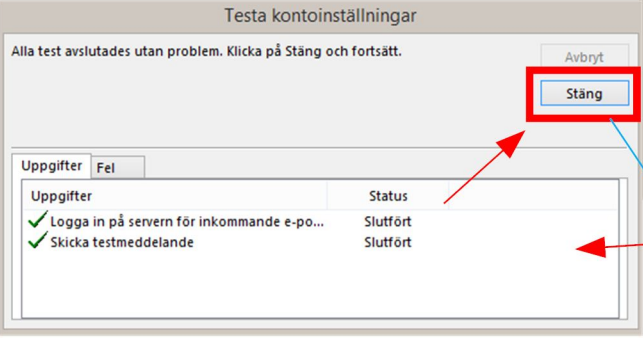

Här på smtp  
Kan Ni sätta Er egna smtp  
att föredra om datorn står på  
samm plats hela tiden. Kolla  
att följande Utgående server då också blir  
rätt enligt internetleverantörens beskrivning

Vänta gärna 1 minut innan Ni börjar använda  
Er outlook, mapplistan uppdateras först!