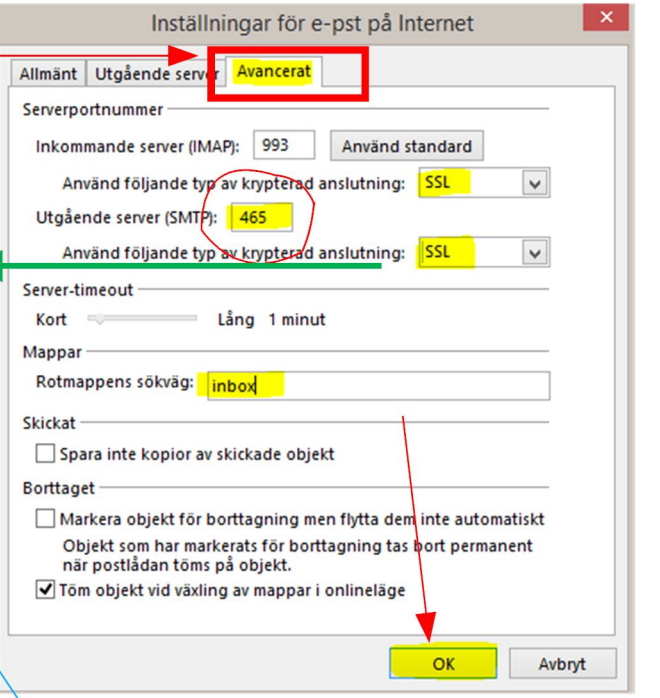

Här på smtp  
Kan Ni sätta Er egna smtp  
att föredra om datorn står på  
samm plats hela tiden. Kolla  
att följande Utgående server då också blir  
rätt enligt internetleverantörens beskrivning

Vänta gärna 1 minut innan Ni börjar använda  
Er outlook, mapplistan uppdateras först!