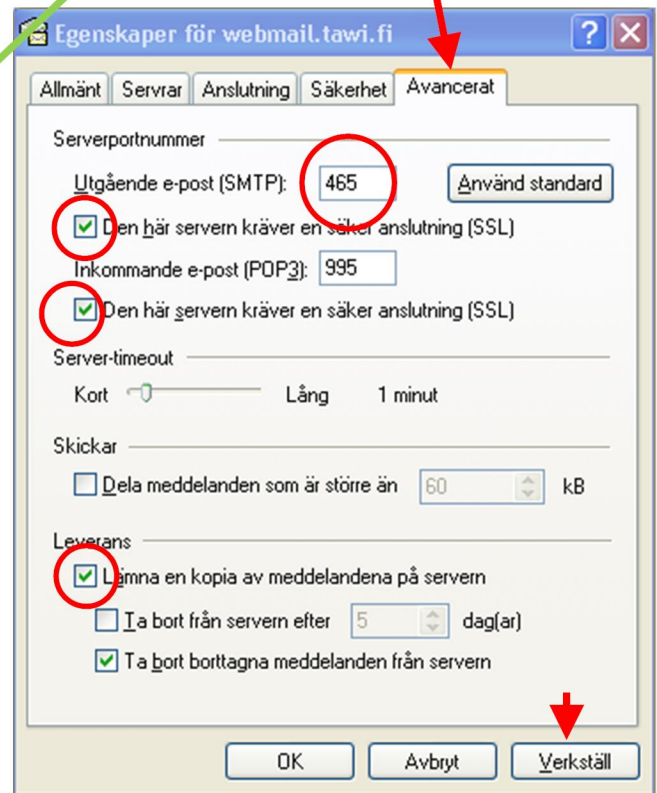

OUTLOOK EXPRESS 6 med säker anslutning (SSL)

webmail.tawi.fi

Sist tryck på **STÄNG**