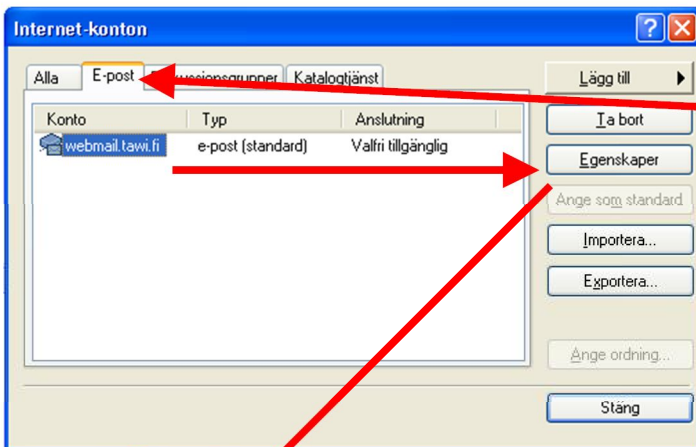

OUTLOOK EXPRESS 6 med säker anslutning (SSL)

webmail.tawi.fi

Sist tryck på **STÄNG**