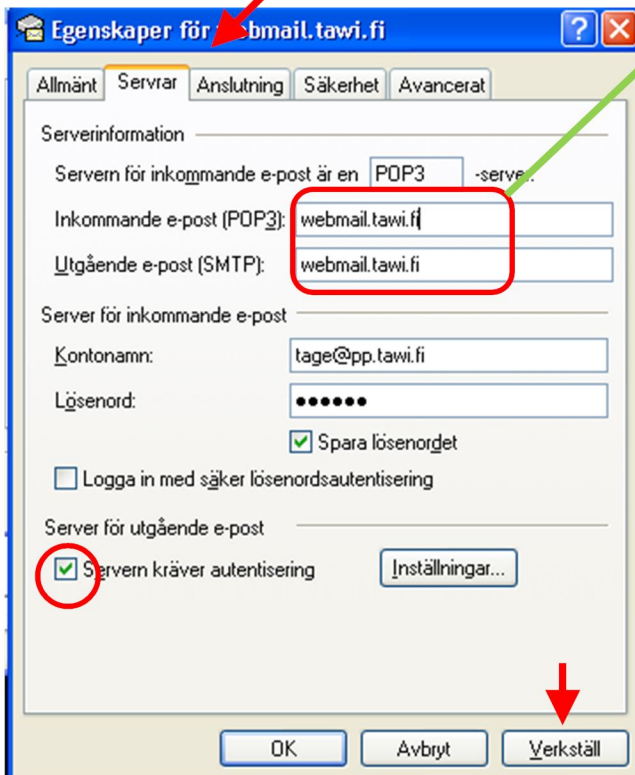

OUTLOOK EXPRESS 6 med säker anslutning (SSL)

webmail.tawi.fi

Sist tryck på **STÄNG**